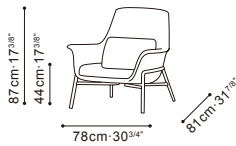

NOBLE

C02B0701 Chair

Darkened Steel Base, Available in:

Pano Cinnabar (D)
Pano-02

Vila Nigella (D)
Vila-35

Vila Caraway (D)
Vila-26

Ivory Lace leather (R)
RS-28

Vila Curry (D)
Vila-40