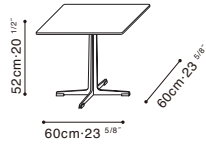

# VARY

C06D1401 Side Table

C06D1402 Side Table

C06D1404 Coffee Table

C06D1405 Coffee Table

C06D1410 Console

Darkened Steel Frame, Top Available in:

Brown Walnut