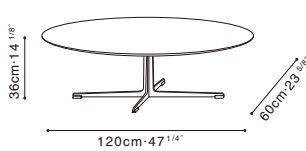

# VARY

C06D1401 Side Table

C06D1402 Side Table

C06D1404 Coffee Table

C06D1405 Coffee Table

C06D1410 Console

Darkened Steel Frame, Top Available in:

Brown Walnut