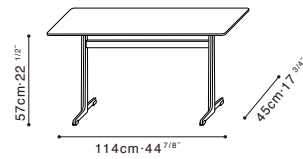

# VARY

C06D1401 Side Table

C06D1402 Side Table

C06D1404 Coffee Table

C06D1405 Coffee Table

C06D1410 Console

Darkened Steel Frame, Top Available in:

Brown Walnut