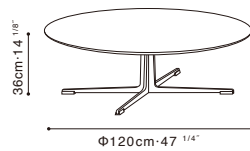

# VARY

C06D1401 Side Table

C06D1402 Side Table

C06D1404 Coffee Table

C06D1405 Coffee Table

C06D1410 Console

Darkened Steel Frame, Top Available in:

Brown Walnut