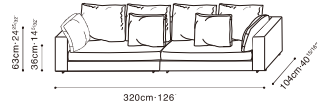

CLOUDS

CLOUDS

C0102208 + C0102210 + C0102203 + C0102211

CLOUDS STOCK COMPONENTS

C0102201
Corner Sofa

*Corner sofa can serve as either a LAF or RAF Sofa

C0102203 / C0102204
LAF Sofa / RAF Sofa

*Sofa can rotate 90 degrees to create a chaise piece

C0102210
Armless Sofa

C0102211
Ottoman

C0102207
RAF Bumper Sofa

C0102208
LAF Bumper Sofa

SAMPLE CONFIGURATIONS

C0102203 + C0102204

C0102210 + C0102211 + C0102203 + C0102204

C0102203 x2 + C0102204

C0102208 + C0102201 + C0102210 + C0102207

C0102201+C0102210x2 + C0102203 + C0102211

Available in:

Sundry Cream (D)
A646-2A

Heather Wheat (D)
07238-2A

Sky-Shadow Grey (D)
SKY-02

	(D) A646-2A	(D) 07238-2A	(D) Sky-02
C0102201 Corner Sofa	•	•	•
C0102211 Ottoman	•	•	•
C0102203 / C0102204 LAF Sofa / RAF Sofa	•	•	•
C0102210 Armless Sofa	•	•	•
C0102207 RAF Bumper Sofa	•	•	•
C0102208 LAF Bumper Sofa	•	•	•