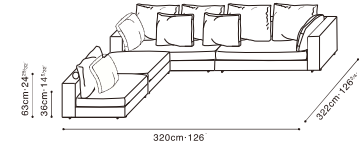

CLOUDS

CLOUDS

C0102208 + C0102210 + C0102203 + C0102211

CLOUDS STOCK COMPONENTS

C0102201
Corner Sofa

*Corner sofa can serve as either a LAF or RAF Sofa

C0102203 / C0102204
LAF Sofa / RAF Sofa

*Sofa can rotate 90 degrees to create a chaise piece

C0102210
Armless Sofa

C0102211
Ottoman

C0102207
RAF Bumper Sofa

C0102208
LAF Bumper Sofa

SAMPLE CONFIGURATIONS

C0102203 + C0102204

C0102210 + C0102211 + C0102203 + C0102204

C0102203 x2 + C0102204

C0102208 + C0102201 + C0102210 + C0102207

C0102201+C0102210x2 + C0102203 + C0102211

Available in:

Sundry Cream (D)
A646-2A

Heather Wheat (D)
07238-2A

Sky-Shadow Grey (D)
SKY-02

	(D) A646-2A	(D) 07238-2A	(D) Sky-02
C0102201 Corner Sofa	•	•	•
C0102211 Ottoman	•	•	•
C0102203 / C0102204 LAF Sofa / RAF Sofa	•	•	•
C0102210 Armless Sofa	•	•	•
C0102207 RAF Bumper Sofa	•	•	•
C0102208 LAF Bumper Sofa	•	•	•