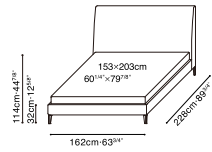

LUNA

C03F0604 Queen Bed

C03F0605 King Bed

Darkened Steel Base, Available in:

Sky Rhino Grey (D)
SKY-01

Grace Warm Grey (D)
GRACE-04

Linear Manchester Sand (D)
LINEAR-01

Baltic Gray (D)
LINEAR-03