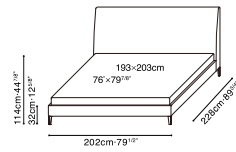

LUNA

C03F0604 Queen Bed

C03F0605 King Bed

Darkened Steel Base, Available in:

Sky Rhino Grey (D)
SKY-01

Grace Warm Grey (D)
GRACE-04

Linear Manchester Sand (D)
LINEAR-01

Baltic Gray (D)
LINEAR-03