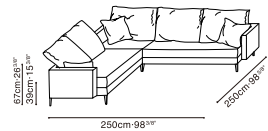

Grace Almond (D)
Grace-01

*Finish and product indicated in red will be phased out of stock.

SAMPLE CONFIGURATIONS

C01D0113 + C01D0110

C01D0107 + C01D0114

C01D0107 + C01D0117 + C01D0108

C01D0110

C01D0106

	(D) Grace-01
C01D0106 Sofa	•
C01D0117 Corner Sofa	•
C01D0107 / C01D0108 LAF Sofa / RAF Sofa	•
C01D0109 / C01D0110 LAF Sofa / RAF Sofa	•
C01D0113 / C01D0114 LAF Chaise / RAF Chaise	•