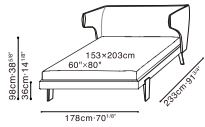

EMBRACE

C03E0104 Queen Bed

C03E0105 King Bed

Darkened Steel Base, Available in:

Pano Silver Cloud (D)
PANO-01

Pano Urban (D)
PANO-05

Trio Fawn (D)
TRIO-01