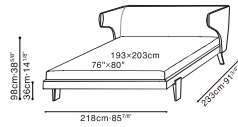

EMBRACE

C03E0104 Queen Bed

C03E0105 King Bed

Darkened Steel Base, Available in:

Pano Silver Cloud (D)
PANO-01

Pano Urban (D)
PANO-05

Trio Fawn (D)
TRIO-01