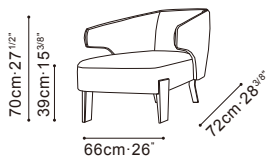

EMBRACE

C02D0601 Chair

Darkened Steel Base, Available in:

Pano Silver Cloud (D)
Pano-01

Pano Butternut (D)
Pano-03

Leather Clay (R)
RS-22