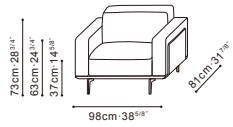

MODA STOCK COMPONENTS

C01G0201
Armchair