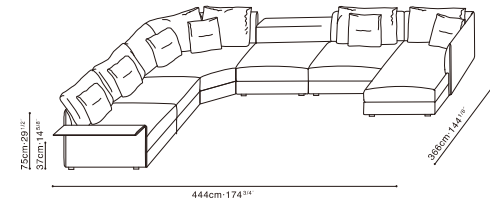

Leather Ink (R)
RS-32

SAMPLE CONFIGURATIONS

C01G0103 +C01G0105 +C01G0102 +C07G0122

C01G0117 +C01G0105 +C01G0117

C07G0122 +C01G0101 +C01G0105 +C01G0118 +C01G0105 + C01G0102 +C07G0122

C07G0122 +C01G0101 +C01G0105 +C01G0121 +C01G0104 +C07G0122 +C01G0105 + C01G0118

C01G0103 +C01G0105 +C01G0102 +C07G0122

	(D) TRIO-01	(D) VILA-26	(P) FC-08	(R) RS-32
C01G0101 / C01G0102 LAF Sofa / RAF Sofa	•	•		
C01G0103 Corner Sofa	•	•		
C01G0104 Armless Sofa	•	•		
C01G0105 Armless Sofa	•	•		
C01G0117 / C01G0118 LAF Chaise / RAF Chaise	•	•		
C01G0121 Corner Sofa	•	•		
C07G0122 L-Component			•	•