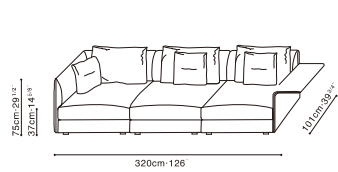

SAMPLE CONFIGURATIONS

C01G0103 +C01G0105 +C01G0102 +C07G0122