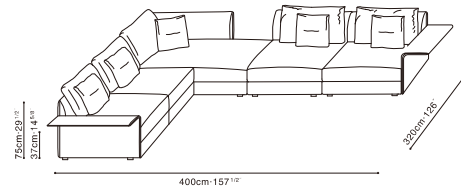

Leather Ink (R)
RS-32

SAMPLE CONFIGURATIONS

C01G0103 +C01G0105 +C01G0102 +C07G0122

C01G0117 +C01G0105 +C01G0117

C07G0122 +C01G0101 +C01G0105 +C01G0118 +C01G0105 + C01G0102 +C07G0122

C07G0122 +C01G0101 +C01G0105 +C01G0121 +C01G0104 +C07G0122 +C01G0105 + C01G0118

C01G0103 +C01G0105 +C01G0102 +C07G0122

	(D) TRIO-01	(D) VILA-26	(P) FC-08	(R) RS-32
C01G0101 / C01G0102 LAF Sofa / RAF Sofa	•	•		
C01G0103 Corner Sofa	•	•		
C01G0104 Armless Sofa	•	•		
C01G0105 Armless Sofa	•	•		
C01G0117 / C01G0118 LAF Chaise / RAF Chaise	•	•		
C01G0121 Corner Sofa	•	•		
C07G0122 L-Component			•	•