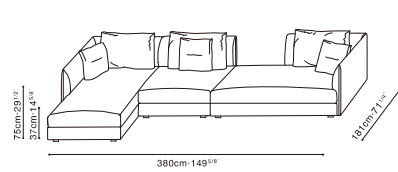

C01G0117 +C01G0105 +C01G0117