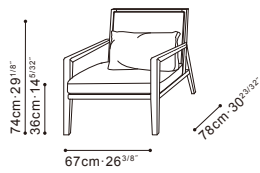

FLORA LOUNGE

C0220011 Chair

Grey Oak Color Frame, Available in:

Pano Urban (D)
Pano-05

Leather Dark Brown (R)
R-04

Leather Grey (R)
R-12