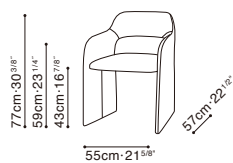

# ECHO PETITE

C02D0902 Chair

Available in:

Gerry Mirage (D)  
GERRY-03

Twill Chelsea Grey (D)  
TWILL-02

Leather Ink (R)  
RS-32