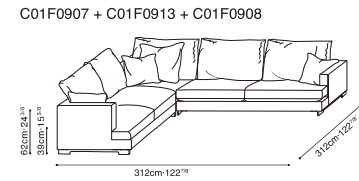

EASYTIME

EASYTIME

EASYTIME STOCK COMPONENTS

Darkened Steel Base, Available in:

SAMPLE CONFIGURATIONS

	(D) Sky-01	(D) Sky-02	(D) Grace-02	(D) A646-2A
C01F0901 Chair	•	•	•	•
C01F0902 Sofa	•	•	•	•
C01F0903 Sofa	•	•	•	•
C01F0905 / C01F0906 LAF Sofa / RAF Sofa	•	•	•	•
C01F0907 / C01F0908 LAF Sofa / RAF Sofa	•	•	•	•
C01F0909 / C01F0910 LAF Chaise / RAF Chaise	•	•	•	•
C01F0913 Corner Sofa	•	•	•	•
C01F0929 Armless Sofa	•	•	•	•
C01F0919 / C01F0920 LAF Sofa / RAF Sofa	•	•	•	•
C01F0921 / C01F0922 LAF Sofa / RAF Sofa	•	•	•	•
C01F0925 / C01F0926 LAF Chaise / RAF Chaise	•	•	•	•
C01F0927 Corner Sofa	•	•	•	•
C01F0930 Armless Sofa	•	•	•	•
C01F0914 Ottoman	•	•	•	•