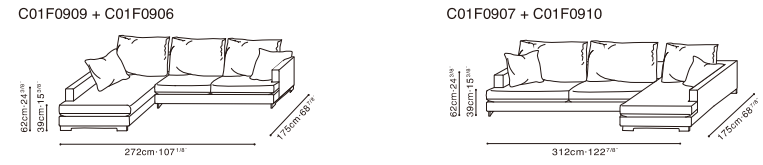

EASYTIME

EASYTIME

EASYTIME STOCK COMPONENTS

Darkened Steel Base, Available in:

SAMPLE CONFIGURATIONS

	(D) Sky-01	(D) Sky-02	(D) Grace-02	(D) A646-2A
C01F0901 Chair	•	•	•	•
C01F0902 Sofa	•	•	•	•
C01F0903 Sofa	•	•	•	•
C01F0905 / C01F0906 LAF Sofa / RAF Sofa	•	•	•	•
C01F0907 / C01F0908 LAF Sofa / RAF Sofa	•	•	•	•
C01F0909 / C01F0910 LAF Chaise / RAF Chaise	•	•	•	•
C01F0913 Corner Sofa	•	•	•	•
C01F0929 Armless Sofa	•	•	•	•
C01F0919 / C01F0920 LAF Sofa / RAF Sofa	•	•	•	•
C01F0921 / C01F0922 LAF Sofa / RAF Sofa	•	•	•	•
C01F0925 / C01F0926 LAF Chaise / RAF Chaise	•	•	•	•
C01F0927 Corner Sofa	•	•	•	•
C01F0930 Armless Sofa	•	•	•	•
C01F0914 Ottoman	•	•	•	•