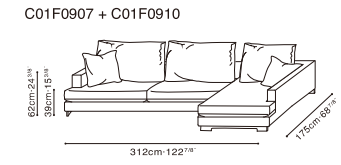

EASYTIME

EASYTIME

EASYTIME STOCK COMPONENTS

Darkened Steel Base, Available in:

SAMPLE CONFIGURATIONS

	(D) Sky-01	(D) Sky-02	(D) Grace-02	(D) A646-2A
C01F0901 Chair	•	•	•	•
C01F0902 Sofa	•	•	•	•
C01F0903 Sofa	•	•	•	•
C01F0905 / C01F0906 LAF Sofa / RAF Sofa	•	•	•	•
C01F0907 / C01F0908 LAF Sofa / RAF Sofa	•	•	•	•
C01F0909 / C01F0910 LAF Chaise / RAF Chaise	•	•	•	•
C01F0913 Corner Sofa	•	•	•	•
C01F0929 Armless Sofa	•	•	•	•
C01F0919 / C01F0920 LAF Sofa / RAF Sofa	•	•	•	•
C01F0921 / C01F0922 LAF Sofa / RAF Sofa	•	•	•	•
C01F0925 / C01F0926 LAF Chaise / RAF Chaise	•	•	•	•
C01F0927 Corner Sofa	•	•	•	•
C01F0930 Armless Sofa	•	•	•	•
C01F0914 Ottoman	•	•	•	•