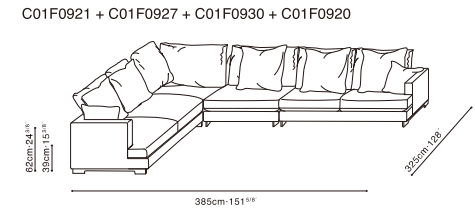

EASYTIME

EASYTIME

EASYTIME STOCK COMPONENTS

Darkened Steel Base, Available in:

SAMPLE CONFIGURATIONS

	(D) Sky-01	(D) Sky-02	(D) Grace-02	(D) A646-2A
C01F0901 Chair	•	•	•	•
C01F0902 Sofa	•	•	•	•
C01F0903 Sofa	•	•	•	•
C01F0905 / C01F0906 LAF Sofa / RAF Sofa	•	•	•	•
C01F0907 / C01F0908 LAF Sofa / RAF Sofa	•	•	•	•
C01F0909 / C01F0910 LAF Chaise / RAF Chaise	•	•	•	•
C01F0913 Corner Sofa	•	•	•	•
C01F0929 Armless Sofa	•	•	•	•
C01F0919 / C01F0920 LAF Sofa / RAF Sofa	•	•	•	•
C01F0921 / C01F0922 LAF Sofa / RAF Sofa	•	•	•	•
C01F0925 / C01F0926 LAF Chaise / RAF Chaise	•	•	•	•
C01F0927 Corner Sofa	•	•	•	•
C01F0930 Armless Sofa	•	•	•	•
C01F0914 Ottoman	•	•	•	•