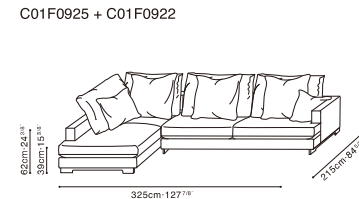

EASYTIME

EASYTIME

EASYTIME STOCK COMPONENTS

Darkened Steel Base, Available in:

SAMPLE CONFIGURATIONS

	(D) Sky-01	(D) Sky-02	(D) Grace-02	(D) A646-2A
C01F0901 Chair	•	•	•	•
C01F0902 Sofa	•	•	•	•
C01F0903 Sofa	•	•	•	•
C01F0905 / C01F0906 LAF Sofa / RAF Sofa	•	•	•	•
C01F0907 / C01F0908 LAF Sofa / RAF Sofa	•	•	•	•
C01F0909 / C01F0910 LAF Chaise / RAF Chaise	•	•	•	•
C01F0913 Corner Sofa	•	•	•	•
C01F0929 Armless Sofa	•	•	•	•
C01F0919 / C01F0920 LAF Sofa / RAF Sofa	•	•	•	•
C01F0921 / C01F0922 LAF Sofa / RAF Sofa	•	•	•	•
C01F0925 / C01F0926 LAF Chaise / RAF Chaise	•	•	•	•
C01F0927 Corner Sofa	•	•	•	•
C01F0930 Armless Sofa	•	•	•	•
C01F0914 Ottoman	•	•	•	•