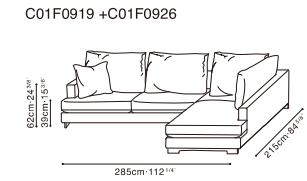

EASYTIME

EASYTIME

EASYTIME STOCK COMPONENTS

Darkened Steel Base, Available in:

SAMPLE CONFIGURATIONS

	(D) Sky-01	(D) Sky-02	(D) Grace-02	(D) A646-2A
C01F0901 Chair	•	•	•	•
C01F0902 Sofa	•	•	•	•
C01F0903 Sofa	•	•	•	•
C01F0905 / C01F0906 LAF Sofa / RAF Sofa	•	•	•	•
C01F0907 / C01F0908 LAF Sofa / RAF Sofa	•	•	•	•
C01F0909 / C01F0910 LAF Chaise / RAF Chaise	•	•	•	•
C01F0913 Corner Sofa	•	•	•	•
C01F0929 Armless Sofa	•	•	•	•
C01F0919 / C01F0920 LAF Sofa / RAF Sofa	•	•	•	•
C01F0921 / C01F0922 LAF Sofa / RAF Sofa	•	•	•	•
C01F0925 / C01F0926 LAF Chaise / RAF Chaise	•	•	•	•
C01F0927 Corner Sofa	•	•	•	•
C01F0930 Armless Sofa	•	•	•	•
C01F0914 Ottoman	•	•	•	•