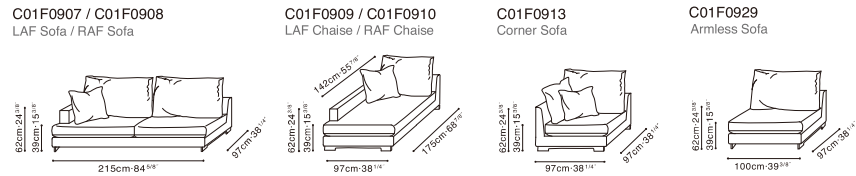

EASYTIME

EASYTIME

EASYTIME STOCK COMPONENTS

Darkened Steel Base, Available in:

SAMPLE CONFIGURATIONS

	(D) Sky-01	(D) Sky-02	(D) Grace-02	(D) A646-2A
C01F0901 Chair	•	•	•	•
C01F0902 Sofa	•	•	•	•
C01F0903 Sofa	•	•	•	•
C01F0905 / C01F0906 LAF Sofa / RAF Sofa	•	•	•	•
C01F0907 / C01F0908 LAF Sofa / RAF Sofa	•	•	•	•
C01F0909 / C01F0910 LAF Chaise / RAF Chaise	•	•	•	•
C01F0913 Corner Sofa	•	•	•	•
C01F0929 Armless Sofa	•	•	•	•
C01F0919 / C01F0920 LAF Sofa / RAF Sofa	•	•	•	•
C01F0921 / C01F0922 LAF Sofa / RAF Sofa	•	•	•	•
C01F0925 / C01F0926 LAF Chaise / RAF Chaise	•	•	•	•
C01F0927 Corner Sofa	•	•	•	•
C01F0930 Armless Sofa	•	•	•	•
C01F0914 Ottoman	•	•	•	•