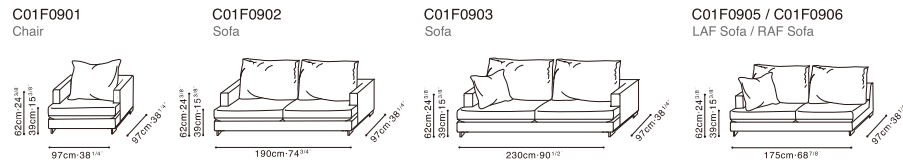

EASYTIME

EASYTIME

EASYTIME STOCK COMPONENTS

Darkened Steel Base, Available in:

SAMPLE CONFIGURATIONS

	(D) Sky-01	(D) Sky-02	(D) Grace-02	(D) A646-2A
C01F0901 Chair	•	•	•	•
C01F0902 Sofa	•	•	•	•
C01F0903 Sofa	•	•	•	•
C01F0905 / C01F0906 LAF Sofa / RAF Sofa	•	•	•	•
C01F0907 / C01F0908 LAF Sofa / RAF Sofa	•	•	•	•
C01F0909 / C01F0910 LAF Chaise / RAF Chaise	•	•	•	•
C01F0913 Corner Sofa	•	•	•	•
C01F0929 Armless Sofa	•	•	•	•
C01F0919 / C01F0920 LAF Sofa / RAF Sofa	•	•	•	•
C01F0921 / C01F0922 LAF Sofa / RAF Sofa	•	•	•	•
C01F0925 / C01F0926 LAF Chaise / RAF Chaise	•	•	•	•
C01F0927 Corner Sofa	•	•	•	•
C01F0930 Armless Sofa	•	•	•	•
C01F0914 Ottoman	•	•	•	•