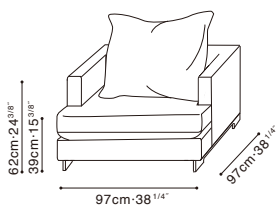

EASYTIME

C01F0901 Chair

Darkened Steel Base, Available in:

Sky Rhino Grey (D)
SKY-01

Sky Shadow Grey (D)
SKY-02

Grace Pebble (D)
GRACE-02

Sundry Cream (D)
A646-2A