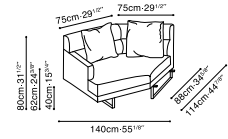

### 35" DEPTH AMOR STOCK COMPONENTS

**C01B0104 / C01B0105**  
LAF Sofa / RAF Sofa

**C01B0106 / C01B0107**  
LAF Sofa / RAF Sofa

**C01B0114 / C01B0115**  
LAF Angle Chaise / RAF Angle Chaise

Darkened Steel Base, Available in :

### SAMPLE CONFIGURATIONS

**C01B0104 + C01B0115**

**C01B0104 + C01B0105**

**C01B0106 + C01B0115**

**C01B0106 + C01B0115**

	(D) LINEAR-03	(D) A1416-2D
C01B0104 / C01B0105 LAF Sofa / RAF Sofa	•	•
C01B0106 / C01B0107 LAF Sofa / RAF Sofa	•	•
C01B0114 / C01B0115 LAF Angle Chaise / RAF Angle Chaise	•	•