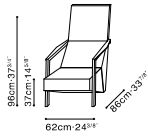

PUZZLE

C02F0401 Chair

Grey Oak Color Frame, Available in:

Pano Urban (D)
PANO-05

Leather Light Brown (R)
R-05