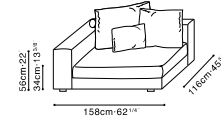

45" DEPTH CASA STOCK COMPONENTS

Components

C0102003 / C0102004
LAF Sofa / RAF Sofa