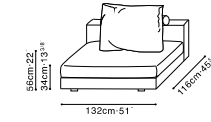

C0102010
Armless Sofa